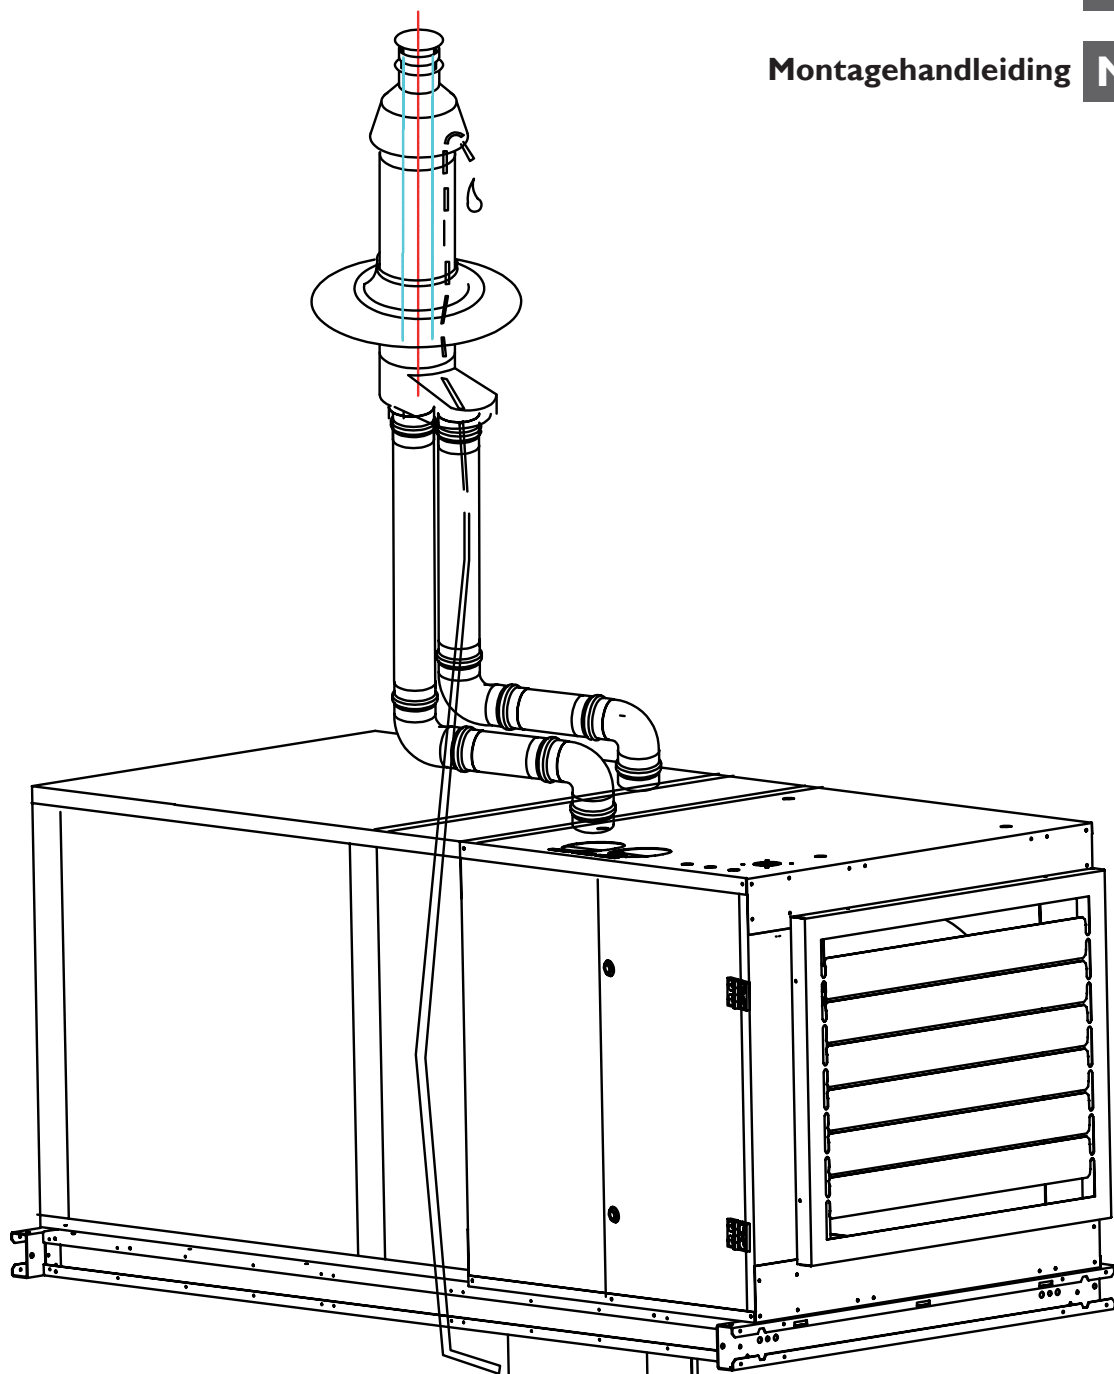

mark[®]

MARK ROOF TERMINAL WITH CONDENSATE DRAIN

0660632

Mounting instruction **EN**

Montageanleitung **DE**

Notice de montage **FR**

Montagehandleiding **NL**

GC+

<p>FLUE PIPE SET DACHDURCHFÜHRUNG VENTOUSE TOITURE EENPIJPS DAKDOORVOER</p>	1x		<p>Ø 80 : 59 90 620 Ø 100 : 59 90 625 Ø 130 : 59 90 630</p>
<p>MOUNTING BRACKET BEFESTIGUNGSPROFIEL PROFIL DE MONTAGE BEVESTIGINGSPROFIEL</p>	1x		<p>31 00 554 : GC+ 35-100</p> <p>31 00 556: GC+ 135/150</p>
<p>PUMP CASING PUMPKASTEN HABILAGE DE LA POMPE POMPOMKASTING</p>	1x		
<p>PLASTIC TUBING PLASTIK SCHLAUCH TUYAU EN PLASTIQUE PLASTIC SLANG</p>	1x	 <p>L = 7m / Ø=8mm</p>	
<p>CONDENSATE NEUTRALIZING KIT KONDENSATNEUTRALISATION SET BAC DE NEUTRALISATION DES CONDENSATS CONDENSAAT NEUTRALISATIE SET</p>	1x		
<p>SELF DRILLING SCREWS SELBSTBOHRENDE SCHRAUBEN AUTO VIS DE FORAGE ZELFBORENDE SCHROEVEN</p>	4x		
<p>PLATE SCREWS SCHRAUBEN VIS DE FORAGE PLAATSCHROEVEN</p>	4x		