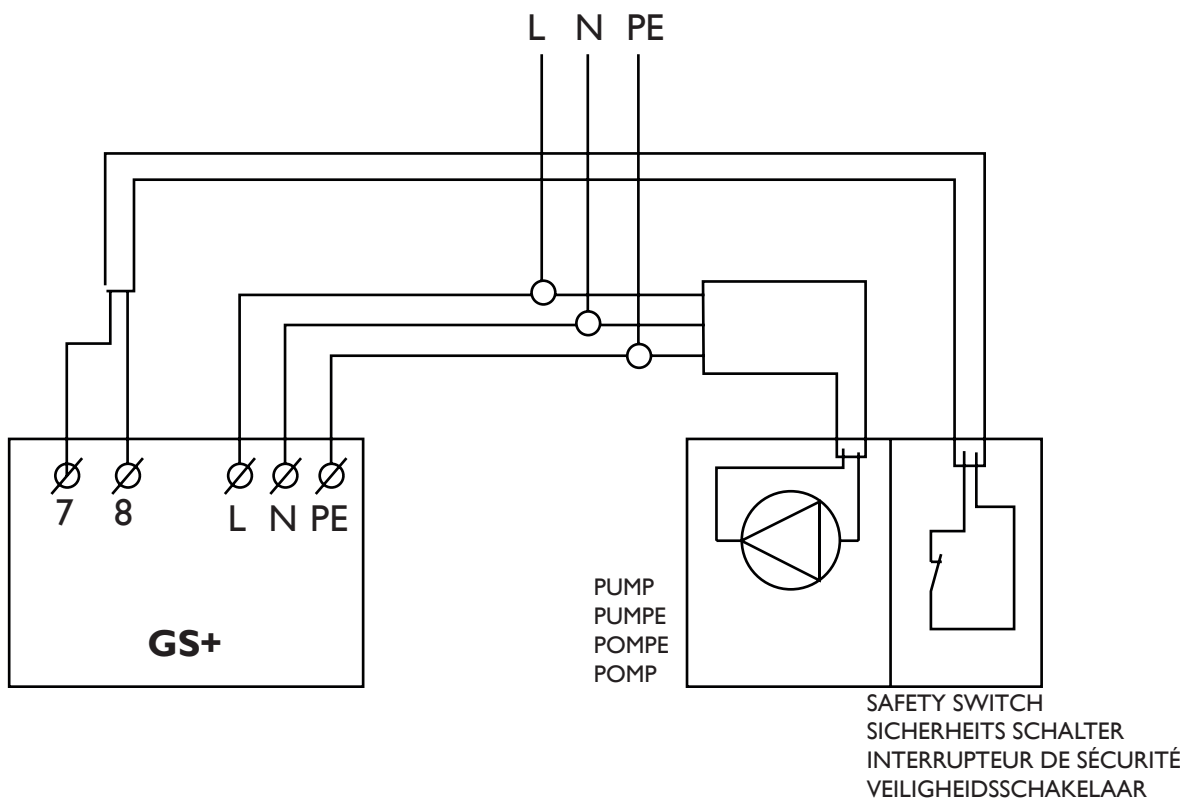

<p>FLUE PIPE SET DACHDURCHFÜHRUNG VENTOUSE TOITURE EENPIJPS DAKDOORVOER</p>	1x		<p>Ø 80 : 59 90 620 Ø 100 : 59 90 625 Ø 130 : 59 90 630</p>
<p>MOUNTING BRACKET BEFESTIGUNGSPROFIEL PROFIL DE MONTAGE BEVESTIGINGSPROFIEL</p>	1x		<p>31 00 554 : GC+ 35-100</p> <p>31 00 556: GC+ 135/150</p>
<p>PUMP CASING PUMPKASTEN HABILAGE DE LA POMPE POMPOMKASTING</p>	1x		
<p>PLASTIC TUBING PLASTIK SCHLAUCH TUYAU EN PLASTIQUE PLASTIC SLANG</p>	1x	 <p>L = 7m / Ø=8mm</p>	
<p>CONDENSATE NEUTRALIZING KIT KONDENSATNEUTRALISATION SET BAC DE NEUTRALISATION DES CONDENSATS CONDENSAAT NEUTRALISATIE SET</p>	1x		
<p>SELF DRILLING SCREWS SELBSTBOHRENDE SCHRAUBEN AUTO VIS DE FORAGE ZELFBORENDE SCHROEVEN</p>	4x		
<p>PLATE SCREWS SCHRAUBEN VIS DE FORAGE PLAATSCHROEVEN</p>	4x		

1.1...1.3

1.1

1.2

1.3

 4x

I.4

2.1

CONDENSATE NEUTRALIZING KIT (code nr.: 3100586).
KONDENSATNEUTRALISATION SET (Bestellnr.: 3100586).
BAC DE NEUTRALISATION DES CONDENSATS
(codification: 3100586).
CONDENSAAT NEUTRALISATIE SET (bestelcode: 3100586).